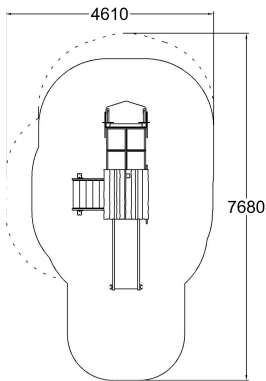

# LITTLE TRACTOR

Impact area, m <sup>2</sup>	23
Max. free fall height, mm	1000
Safety info	EN 1176-1, (3) TÜV