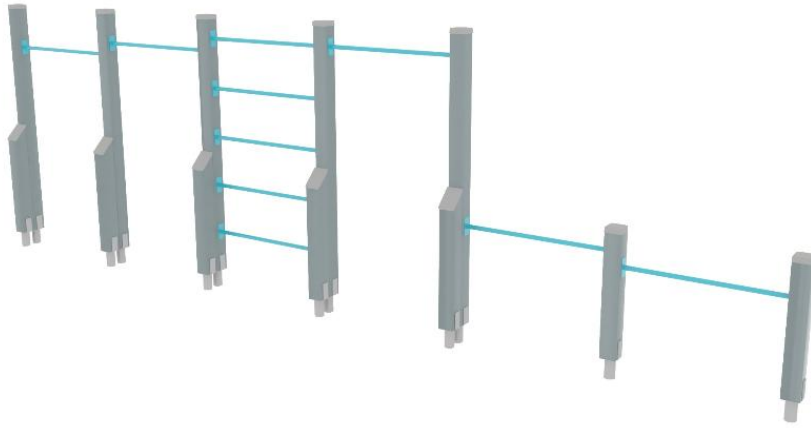

**ACTIVITY SPORT SET**

Number of users	6
Impact area, m <sup>2</sup>	30
Max. free fall height, mm	2100
Safety info	EN 16630, EN 1176-1 TÜV