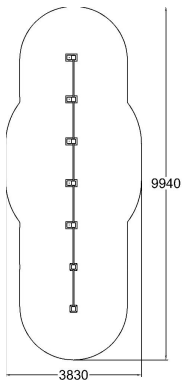

ACTIVITY SPORT SET

Number of users	6
Impact area, m ²	30
Max. free fall height, mm	2100
Safety info	EN 16630, EN 1176-1 TÜV