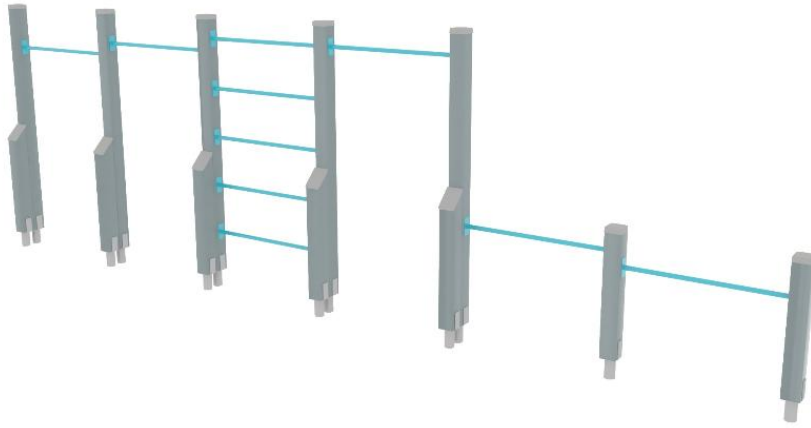

ACTIVITY SPORT SET

Number of users	6
Impact area, m ²	30
Max. free fall height, mm	2100
Safety info	EN 16630, EN 1176-1 TÜV