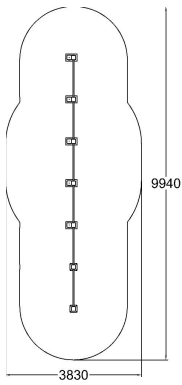

**ACTIVITY SPORT SET**

Number of users	6
Impact area, m <sup>2</sup>	30
Max. free fall height, mm	2100
Safety info	EN 16630, EN 1176-1 TÜV