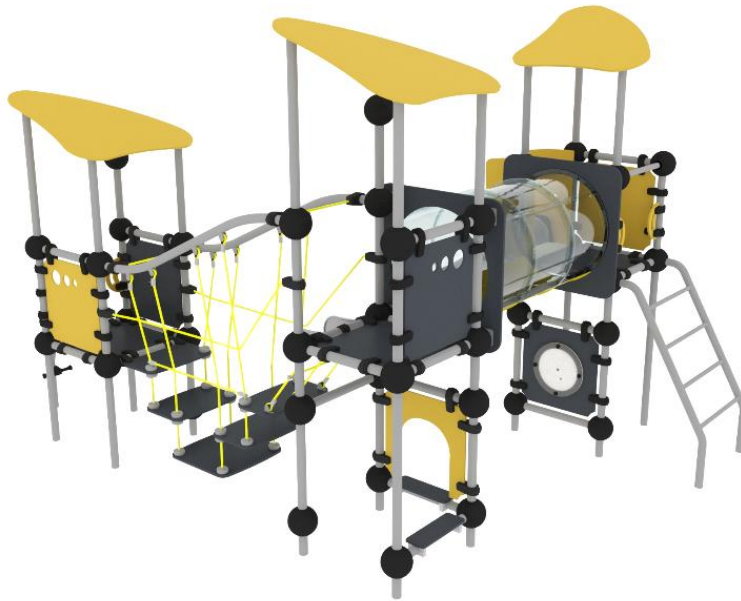

Q15100

PLAY TOWERS

Impact area, m <sup>2</sup>	43
Max. free fall height, mm	1470
Safety info	EN 1176-1, 3 TÜV