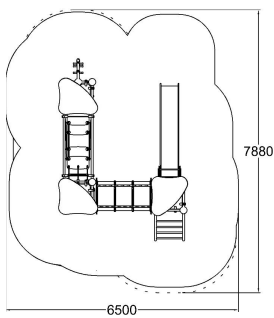

Q15100

PLAY TOWERS

Impact area, m <sup>2</sup>	43
Max. free fall height, mm	1470
Safety info	EN 1176-1, 3 TÜV