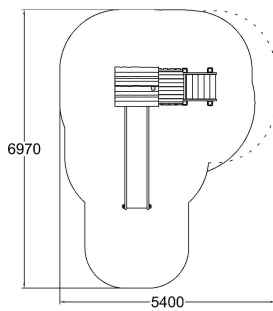

Q15075

PLAY TOWER

User age	1+
Impact area, m ²	26
Max. free fall height, mm	1470
Safety info	EN 1176-1, 3 TÜV