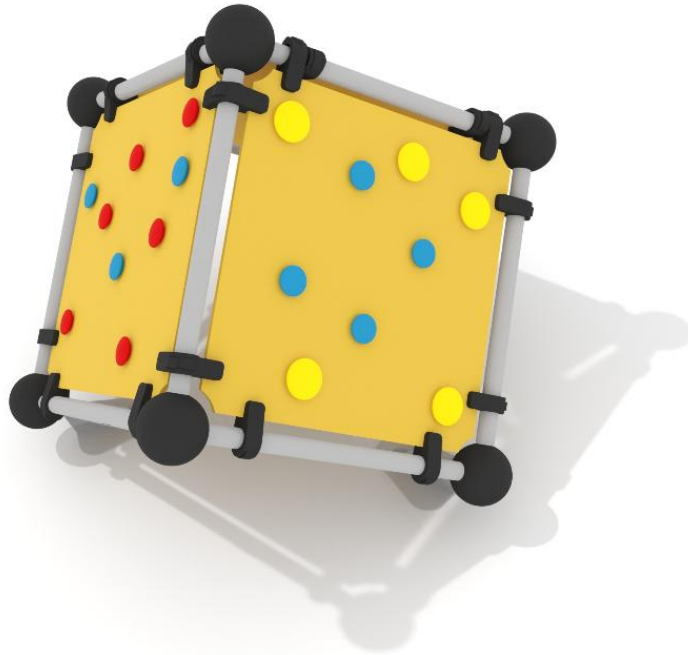

**WALL BOULDERING CUBE XS**

Impact area, m <sup>2</sup>	15
Max. free fall height, mm	1600
Safety info	EN 1176-1, (11) TÜV