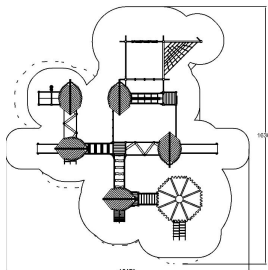

Q15048

ADVENTURE PLAY

Impact area, m ²	156
Max. free fall height, mm	2670
Safety info	EN 1176-1, 3 TÜV
Ropes	