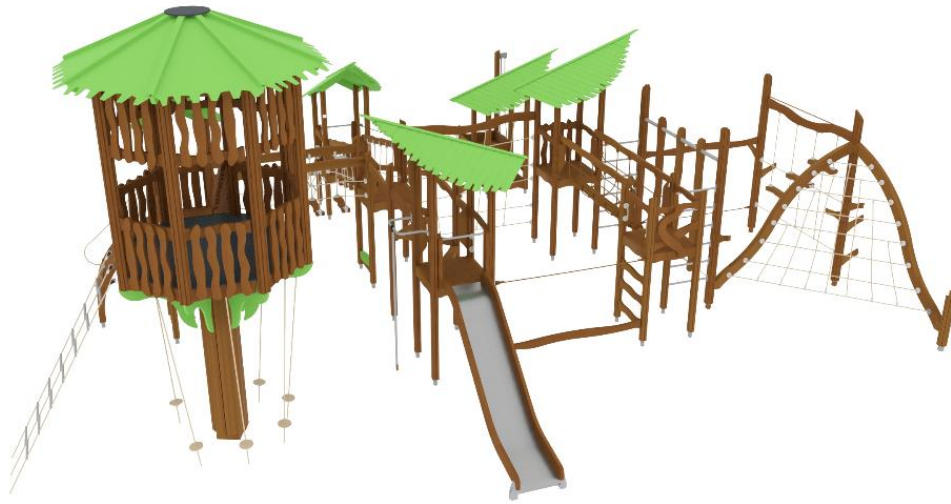

Q15048

ADVENTURE PLAY

Impact area, m ²	156
Max. free fall height, mm	2670
Safety info	EN 1176-1, 3 TÜV
Ropes	