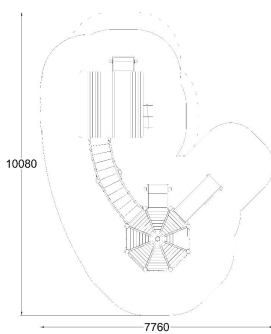

Q15038

TOWER PLAY

User age	3+
Impact area, m ²	50
Max. free fall height, mm	1000
Safety info	EN 1176-1, 3 TÜV
Ropes	