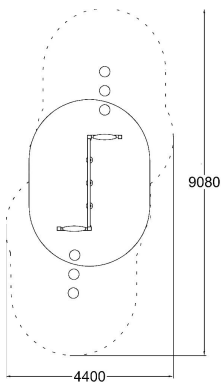

BALANCE TRACK

Number of users	6
Impact area, m ²	12
Max. free fall height, mm	950
Safety info	EN 1176-1 TÜV