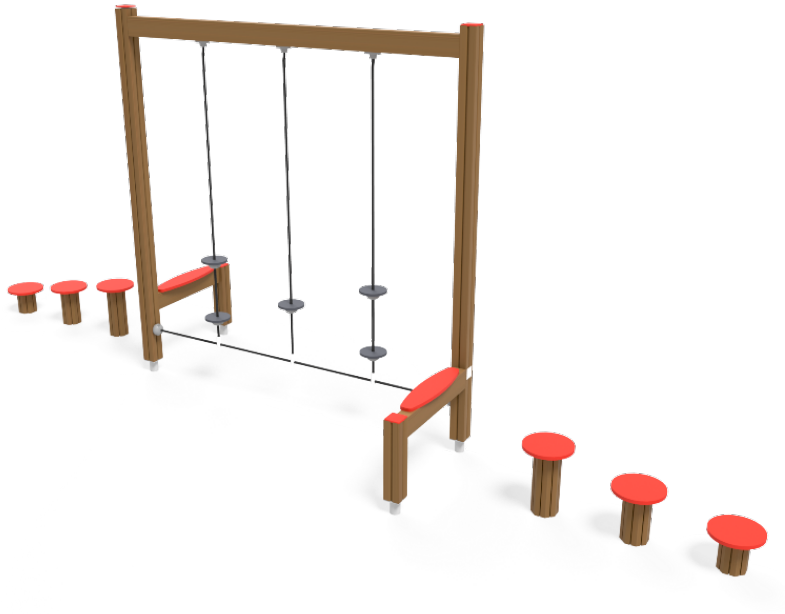

BALANCE TRACK

Number of users	6
Impact area, m ²	12
Max. free fall height, mm	950
Safety info	EN 1176-1 TÜV