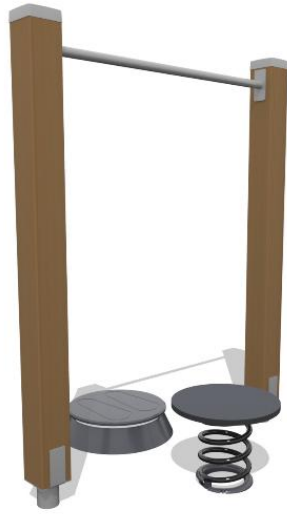

CORE TWISTER + BALANCE SPRING

Max. free fall height, mm	320
Safety info	EN 16630, EN 1176-1 TÜV