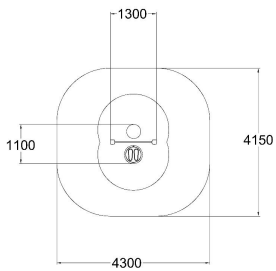

CORE TWISTER + BALANCE SPRING

Max. free fall height, mm	320
Safety info	EN 16630, EN 1176-1 TÜV