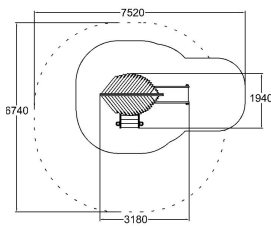

Q14975

FAIRY'S BURROW

Impact area, m ²	19
Max. free fall height, mm	1000
Safety info	EN 1176-1, 4 TÜV