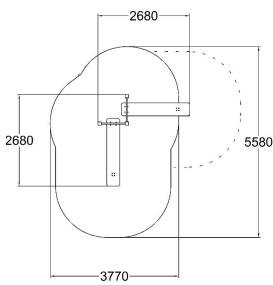

**Q14974**  
**BENCH**

Product length, mm	2680
Product width, mm	2680
Product height, mm	1390
Impact area, m <sup>2</sup>	17
Max. free fall height, mm	800
Safety info	EN 16630, EN 1176-1 TÜV