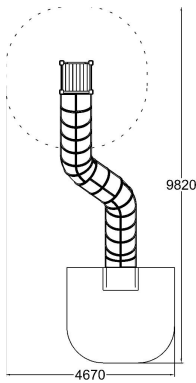

# TOWER & TUBE SLIDE INDOOR

Max. free fall height, mm	1000
Safety info	EN 1176-1, 3 TÜV