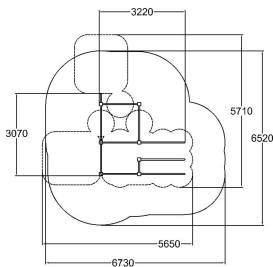

# STREET WORKOUT M

Impact area, m <sup>2</sup>	36
Max. free fall height, mm	2340
Safety info	EN 16630 TÜV