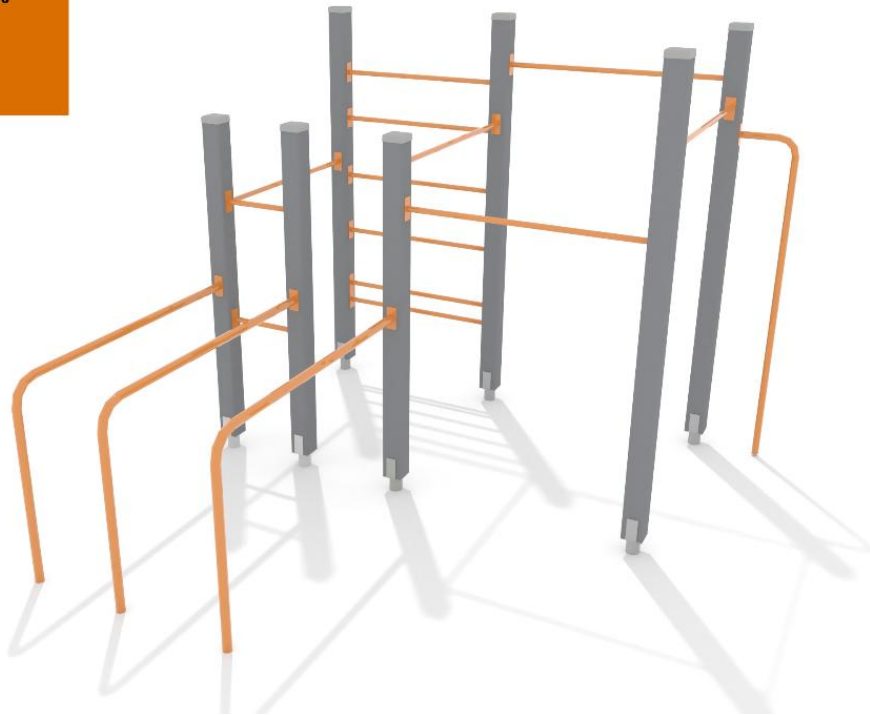

Q14965-1

# STREET WORKOUT M

Impact area, m <sup>2</sup>	36
Max. free fall height, mm	2340
Safety info	EN 16630 TÜV