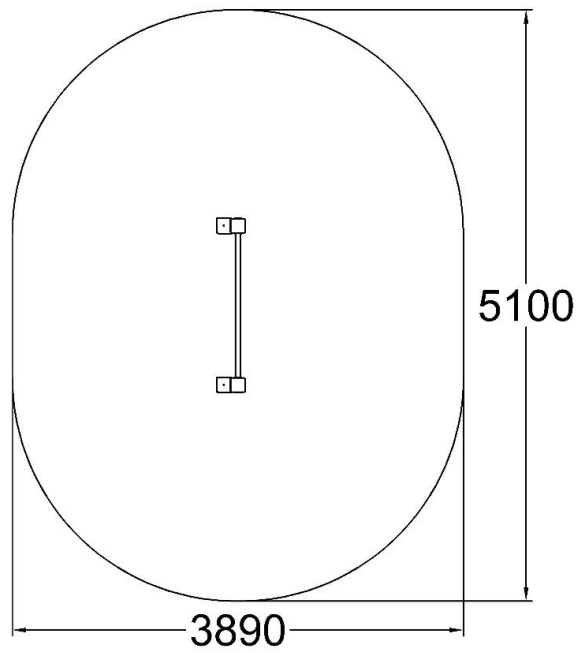

## OBSTACLE WALL

Number of users	1
Max. free fall height, mm	2140
Safety info	EN 16630:2015 TÜV