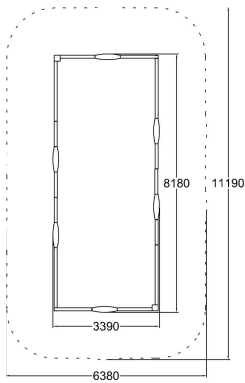

BIG SANDBOX 3,4 X 8,2

DUTCH STYLE
FOUNDATION

User age	1+
Max. free fall height, mm	300
Safety info	EN 1176-1 TÜV