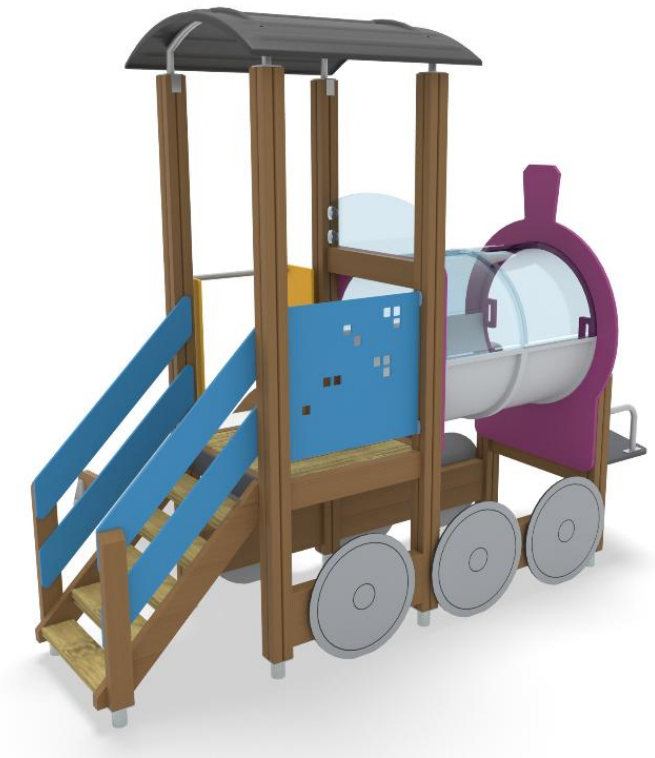

Q14938-1

LOCOMOTIVE

Impact area, m ²	19
Max. free fall height, mm	1000
Safety info	EN 1176-1, 3 TÜV