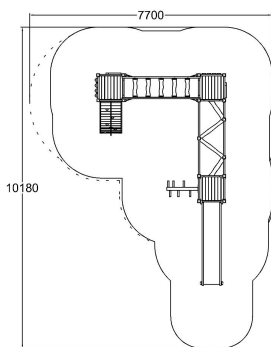

Q14937

PLAY TOWERS

User age	4+
Impact area, m ²	50
Max. free fall height, mm	1470
Safety info	EN 1176-1, 3 TÜV