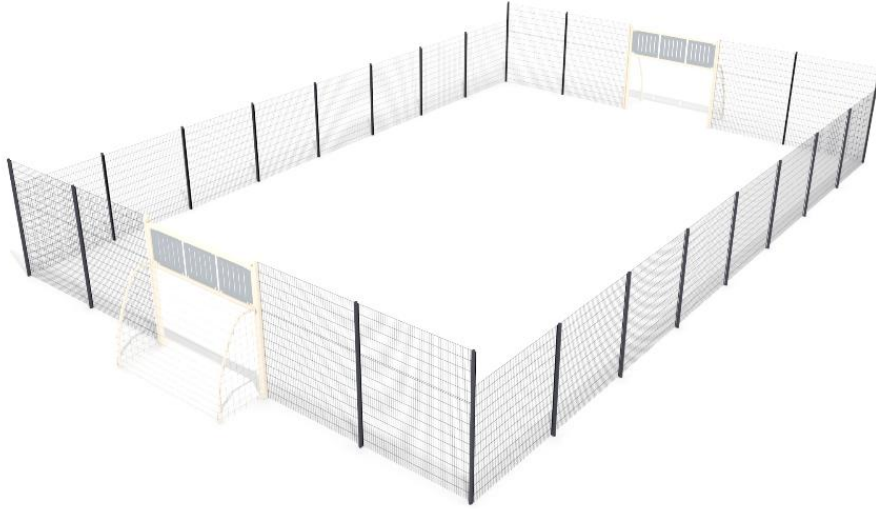

**ARENA (HIGH)**

Product length, mm	22400
Product width, mm	13120
Product height, mm	3130
Impact area, m <sup>2</sup>	267.7
Safety info	EN 15312 (EN 1176) TÜV