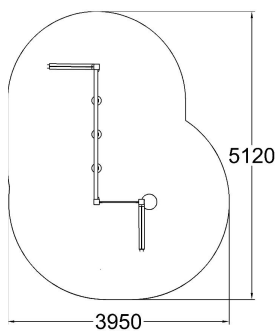

**CLIMBING FRAME**

User age	4+
Number of users	5
Impact area, m <sup>2</sup>	16
Max. free fall height, mm	2190
Safety info	EN 1176-1 TÜV