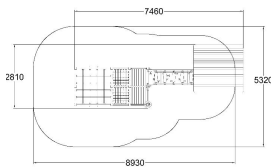

Q14888

ACTIVITY PLAY

Impact area, m ²	39
Max. free fall height, mm	1970
Safety info	EN 1176-1 TÜV
Ropes	●