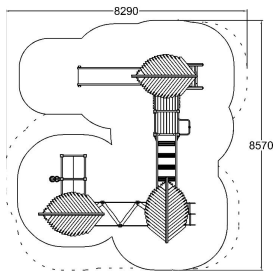

Q14875

TOWER PLAY

User age	3+
Impact area, m ²	53
Max. free fall height, mm	1470
Safety info	EN 1176-1, 3 TÜV
Ropes	