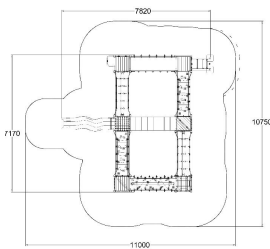

Q14865

MOTORICAL TRACK

Impact area, m ²	87
Max. free fall height, mm	2150
Safety info	EN 1176-1, (3) TÜV
Ropes	●