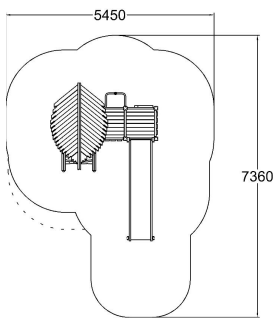

Q14844

TOWER PLAY

User age	4+
Impact area, m <sup>2</sup>	29
Max. free fall height, mm	1470
Safety info	EN 1176-1, 3 TÜV