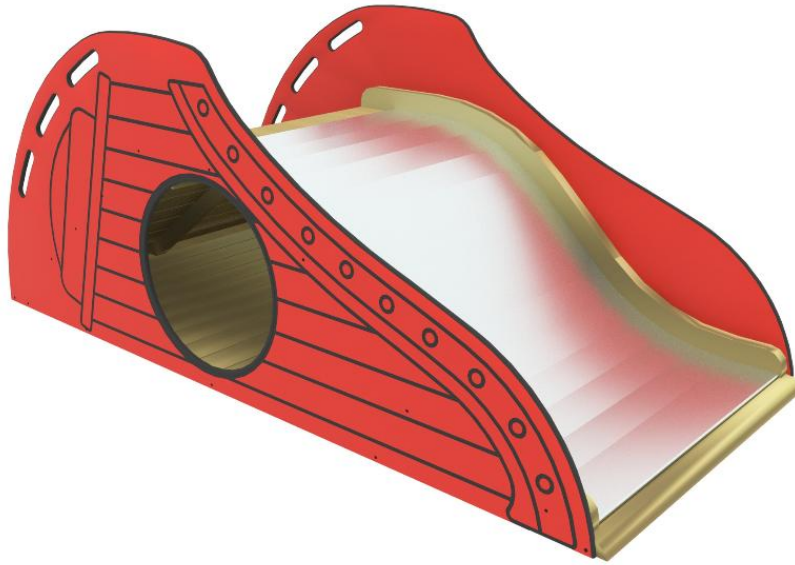

# FINNISH ZITHER SLIDE

Max. free fall height, mm	1000
Safety info	EN 1176-1, (3) TÜV