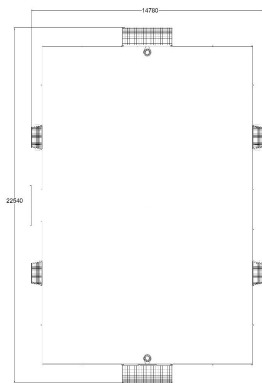

# STEEL NET ARENA

Safety info

EN 15312: 2010; EN 1176-1:2017