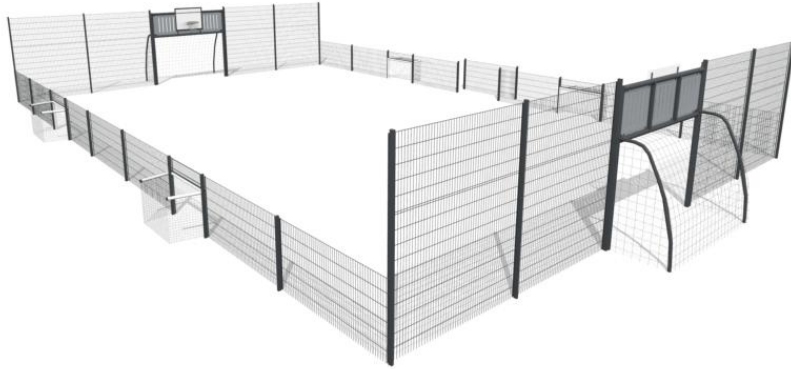

# STEEL NET ARENA

Safety info

EN 15312: 2010; EN 1176-1:2017