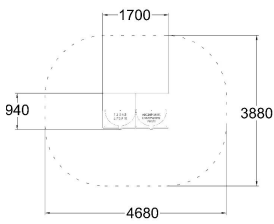

Q14818
TOY BOX

Max. free fall height, mm 590

Safety info EN 1176-1 TÜV