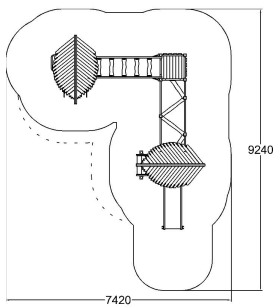

Q14811

PLAY TOWERS

User age	1+
Number of users	15
Impact area, m <sup>2</sup>	44
Max. free fall height, mm	1000
Safety info	EN 1176-1, 3 TÜV
Ropes	