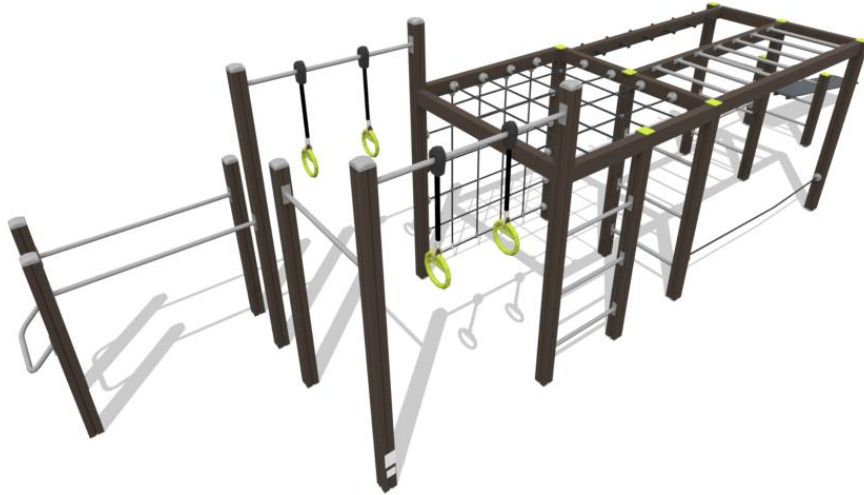

Q14792

ACTIVITY TOWER

Impact area, m ²	51
Max. free fall height, mm	2350
Safety info	EN 1176-1 TÜV
Ropes	●