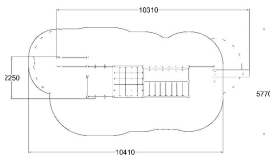

Q14792

ACTIVITY TOWER

Impact area, m ²	51
Max. free fall height, mm	2350
Safety info	EN 1176-1 TÜV
Ropes	●