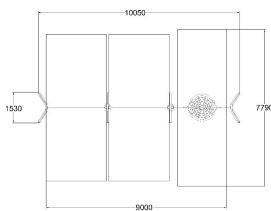

SWING FOR 4 + NEST LOW

Max. free fall height, mm	1200
Safety info	EN 1176-1, 2 TÜV