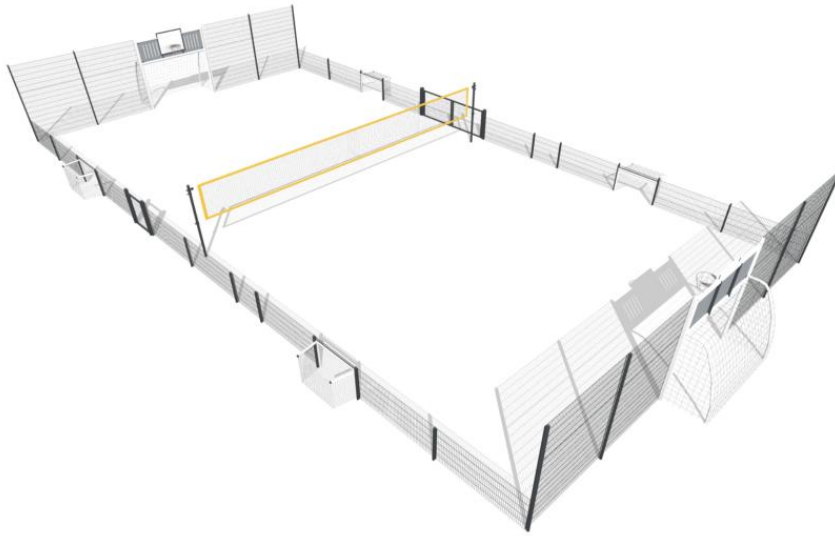

STEEL NET ARENA

Safety info

EN 15312 (EN 1176) TÜV