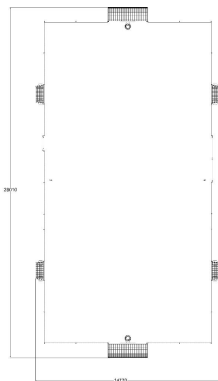

STEEL NET ARENA

Safety info

EN 15312 (EN 1176) TÜV