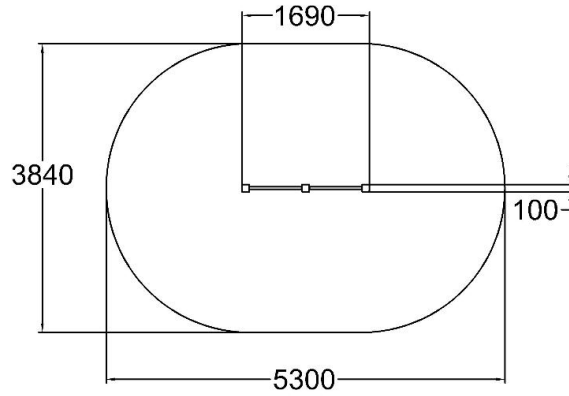

Q14756

PULL UP BARS

Number of users	2
Product length, mm	1690
Product width, mm	100
Impact area, m ²	17.3
Falling space, m ²	17.3
Max. free fall height, mm	2130
Safety info	EN 16630, EN 1176-1 TÜV