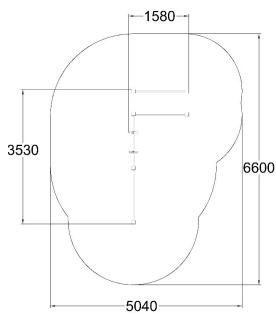

**Q14737**  
**DIP'N FLY**

Impact area, m <sup>2</sup>	26
Max. free fall height, mm	2500
Safety info	EN 16630, EN 1176-1 TÜV