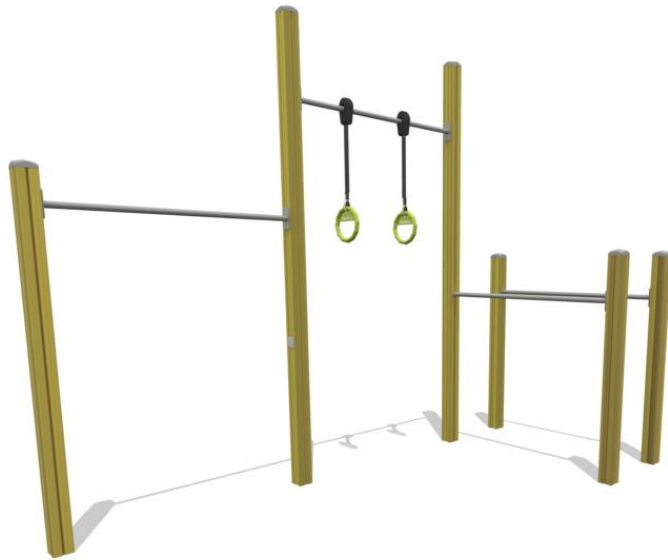

**Q14737**  
**DIP'N FLY**

Impact area, m <sup>2</sup>	26
Max. free fall height, mm	2500
Safety info	EN 16630, EN 1176-1 TÜV