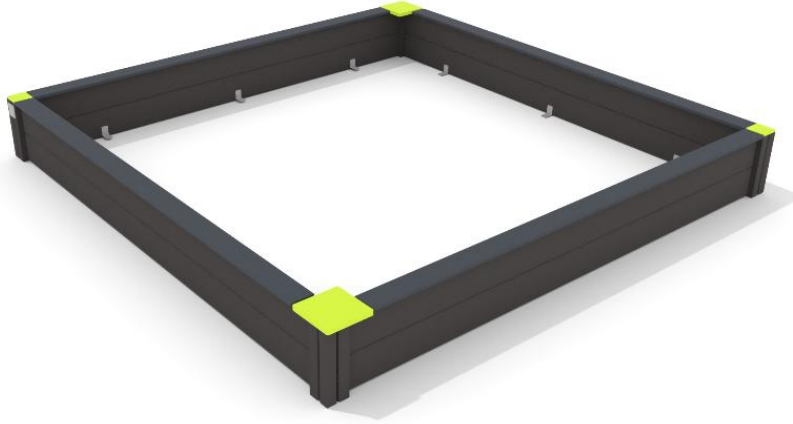

Q10929-1

**LOW ADVENTURE TRACK**

Impact area, m <sup>2</sup>	38
Max. free fall height, mm	870
Safety info	EN 1176-1:2008
Ropes	🚫