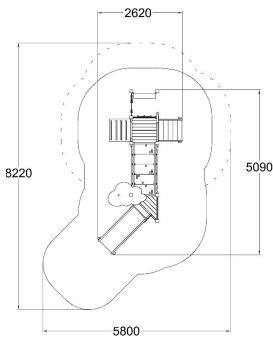

Q14724-1

TOWER PLAY

Impact area, m ²	27
Max. free fall height, mm	1000
Safety info	EN 1176-1, 3 TÜV
Ropes	