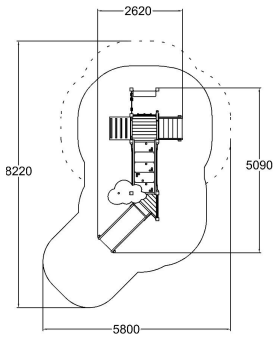

Q14724

TOWER PLAY

Impact area, m <sup>2</sup>	27
Max. free fall height, mm	1000
Safety info	EN 1176-1, 3 TÜV
Ropes	