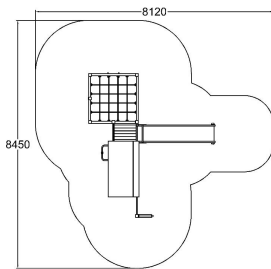

Q14717

TOWER PLAY

User age	4+
Impact area, m ²	44
Max. free fall height, mm	1970
Safety info	EN 1176-1, 3 TÜV
Ropes	