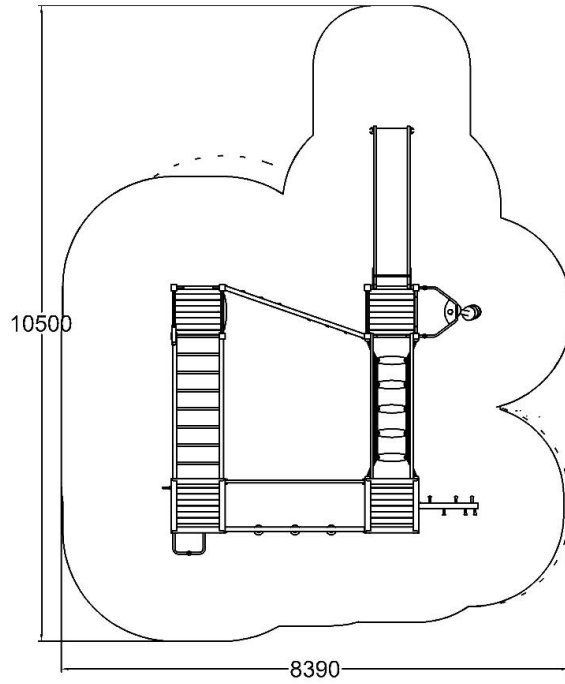

Q14715

MOTORICAL TRACK

User age	4+
Impact area, m ²	66
Max. free fall height, mm	2470
Safety info	EN 1176-1, 3 TÜV
Ropes	