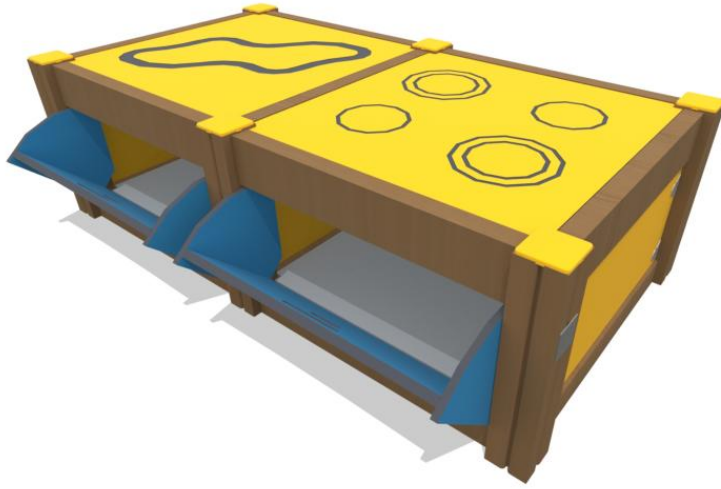

Q14710
PLAY BOX

Impact area, m ²	1
Max. free fall height, mm	590
Safety info	EN 1176-1 TÜV