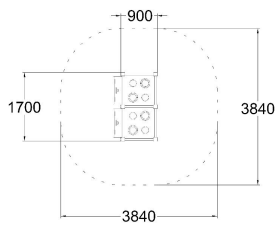

Q14710
PLAY BOX

Impact area, m ²	1
Max. free fall height, mm	590
Safety info	EN 1176-1 TÜV