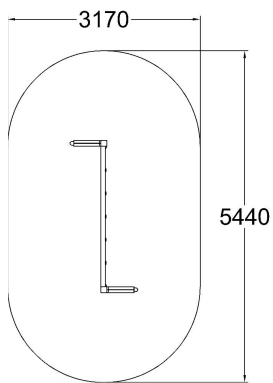

# VERTICAL NET

Max. free fall height, mm	1600
Safety info	EN 1176-1 TÜV