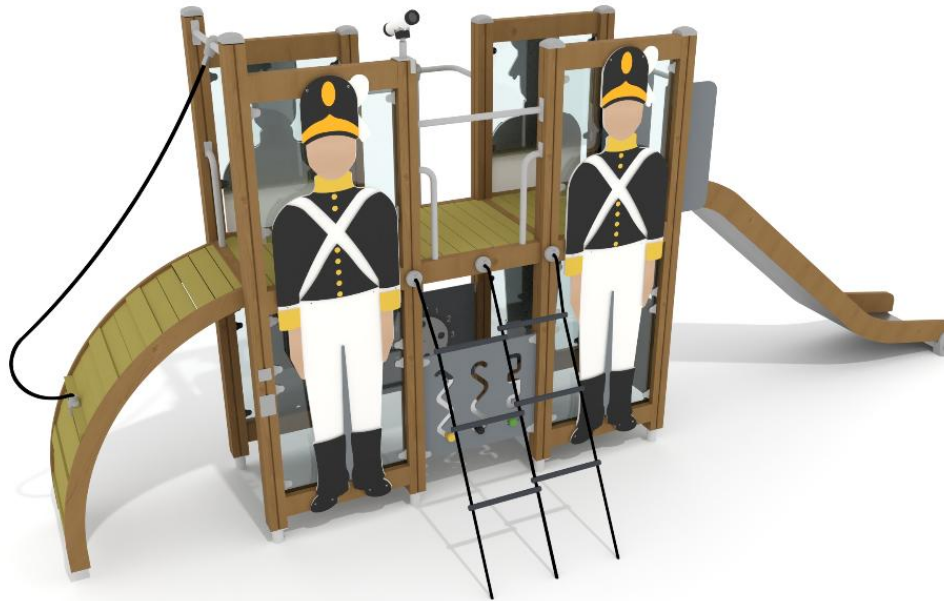

SOLDIER TOWER SLIDE

-  Climbing
3
-  Play panels
3
-  Slides
2
-  Towers
1

Impact area, m ²	34
Max. free fall height, mm	1470
Safety info	Kiipeilyväline liukumäellä (10432)
Ropes	