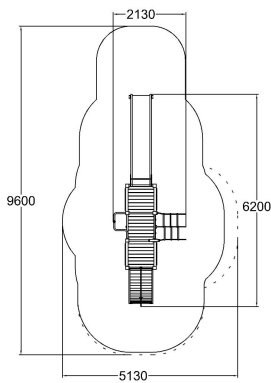

SOLDIER TOWER SLIDE

-  Climbing
3
-  Play panels
3
-  Slides
2
-  Towers
1

Impact area, m ²	34
Max. free fall height, mm	1470
Safety info	Kiipeilyväline liukumäellä (10432)
Ropes	