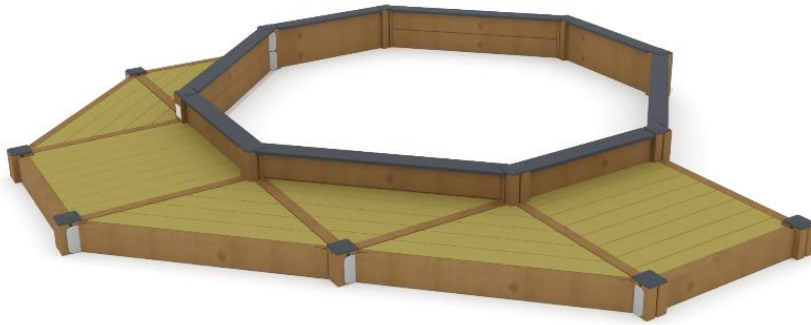

Q14671

# SANDBOX WITH PATIO

User age	1+
Number of users	15
Impact area, m <sup>2</sup>	3
Max. free fall height, mm	240
Safety info	EN 1176-1 TÜV