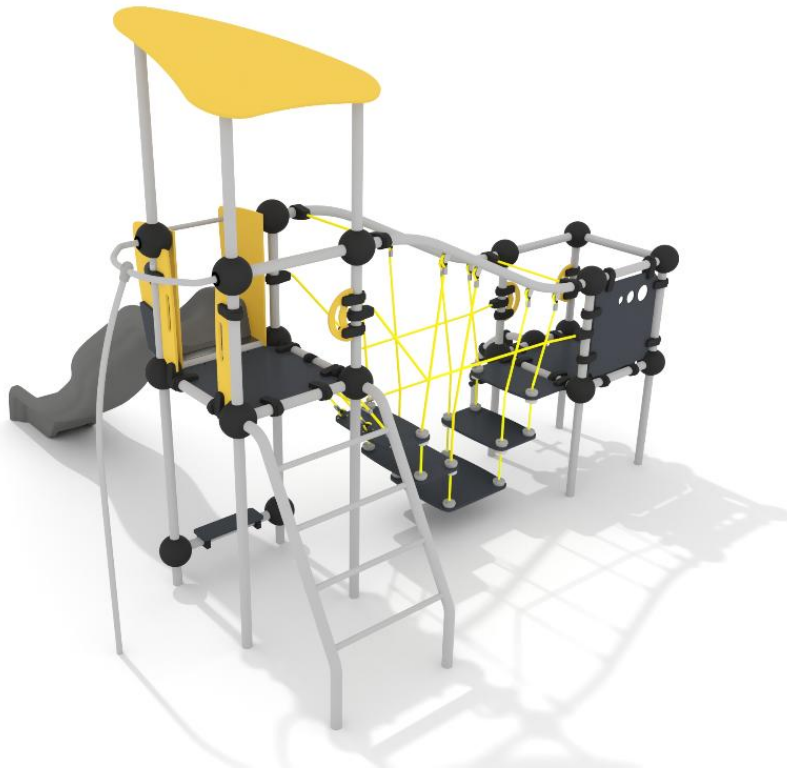

Q14670

TOWER PLAY

Impact area, m ²	38
Max. free fall height, mm	1470
Safety info	EN 1176-1, 4 TÜV