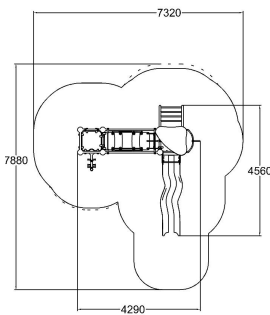

Q14670

TOWER PLAY

Impact area, m ²	38
Max. free fall height, mm	1470
Safety info	EN 1176-1, 4 TÜV