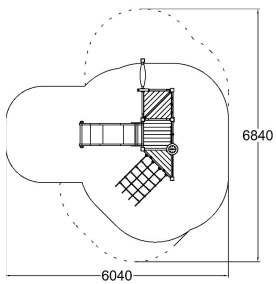

Q14665

LITTLE PLAY TOWER

User age	3+
Impact area, m ²	21
Max. free fall height, mm	1000
Safety info	EN 1176-1, 3 TÜV