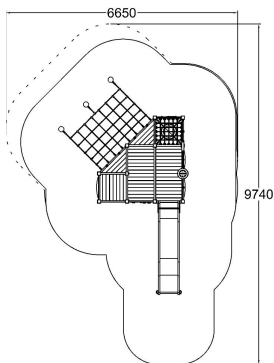

Q14661

ACTIVITY PLAY

Impact area, m <sup>2</sup>	39
Max. free fall height, mm	1470
Safety info	EN 1176-1, 3 TÜV
Ropes	●