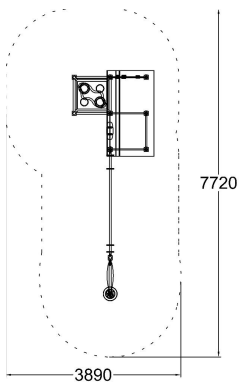

Q14660

ACTIVITY PLAY

| | |
|-----------------------------|---------------|
| Impact area, m ² | 14 |
| Max. free fall height, mm | 450 |
| Safety info | EN 1176-1 TÜV |