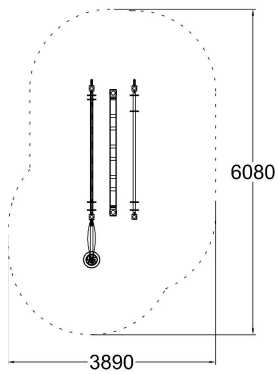

Q14657

BALANCE PATH

User age	3+
Impact area, m ²	14
Max. free fall height, mm	450
Safety info	EN 1176-1 TÜV