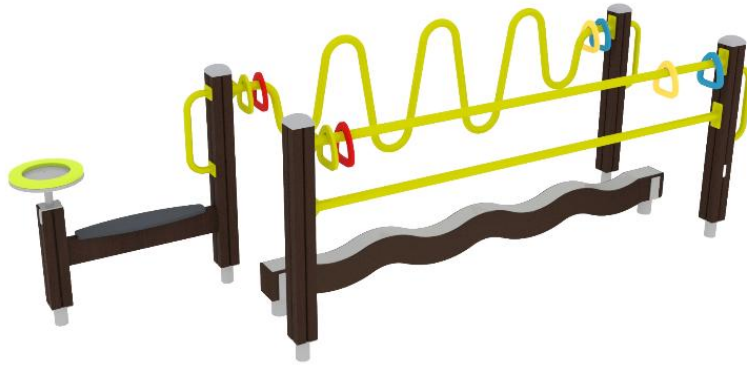

Q14657

BALANCE PATH

User age	3+
Impact area, m ²	14
Max. free fall height, mm	450
Safety info	EN 1176-1 TÜV