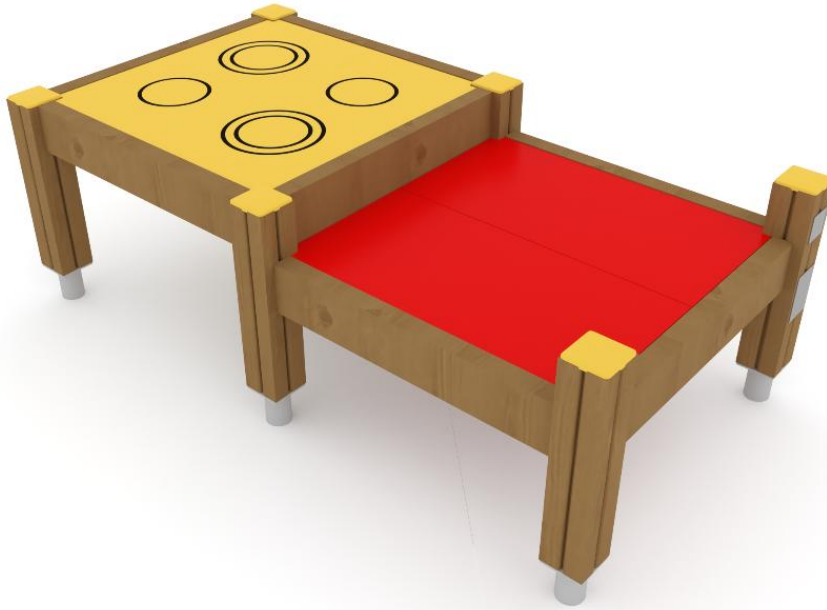

SMALL COOKING TABLE

Impact area, m ²	1
Max. free fall height, mm	570
Safety info	EN 1176-1, (11) TÜV