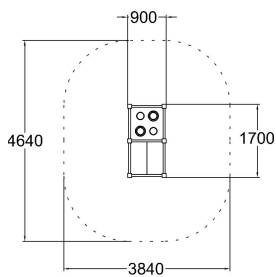

**SMALL COOKING TABLE**

Impact area, m <sup>2</sup>	1
Max. free fall height, mm	570
Safety info	EN 1176-1, (11) TÜV