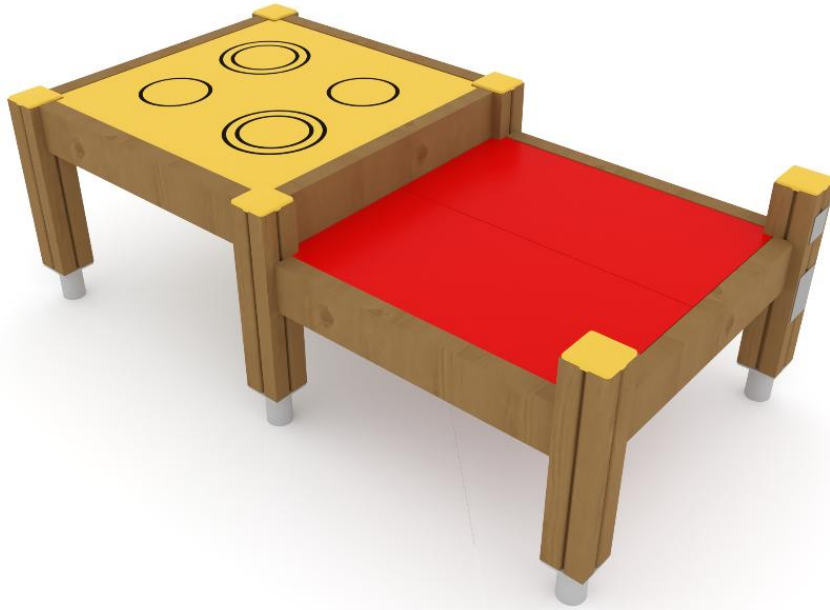

**SMALL COOKING TABLE**

Impact area, m <sup>2</sup>	1
Max. free fall height, mm	570
Safety info	EN 1176-1, (11) TÜV