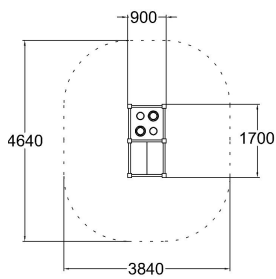

SMALL COOKING TABLE

Impact area, m ²	1
Max. free fall height, mm	570
Safety info	EN 1176-1, (11) TÜV