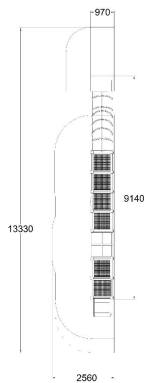

Q14606

PLAY LABYRINTH

Impact area, m <sup>2</sup>	41
Max. free fall height, mm	1000
Safety info	EN 1176-1, 4 TÜV