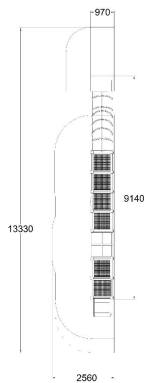

Q14606

PLAY LABYRINTH

Impact area, m ²	41
Max. free fall height, mm	1000
Safety info	EN 1176-1, 4 TÜV