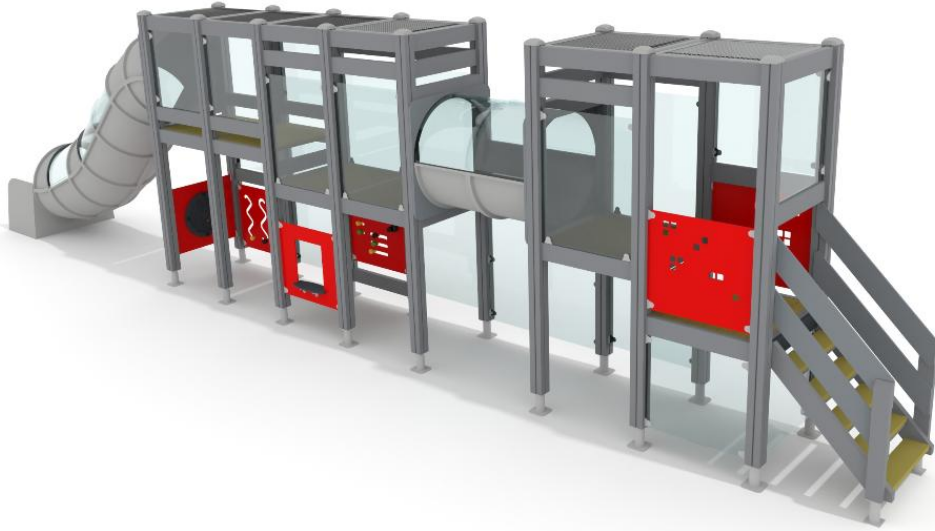

Q14606

PLAY LABYRINTH

Impact area, m ²	41
Max. free fall height, mm	1000
Safety info	EN 1176-1, 4 TÜV