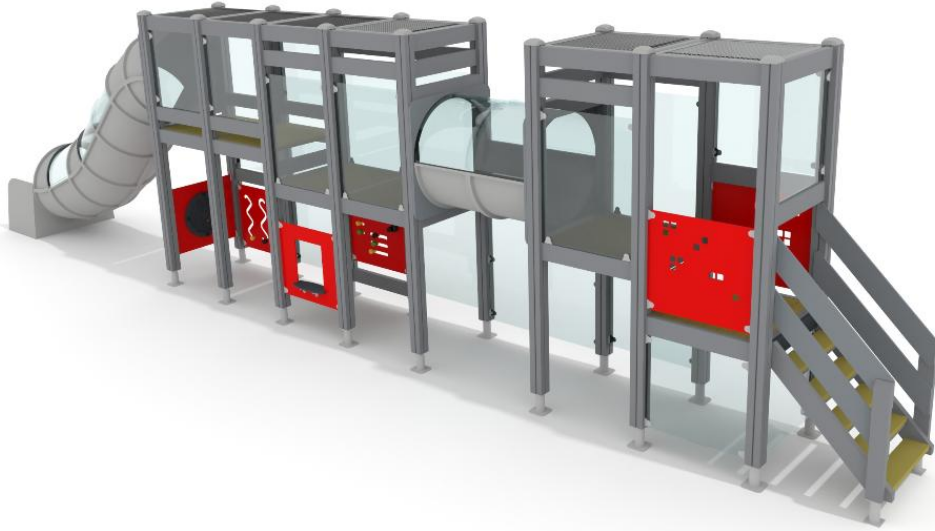

Q14606

PLAY LABYRINTH

Impact area, m <sup>2</sup>	41
Max. free fall height, mm	1000
Safety info	EN 1176-1, 4 TÜV