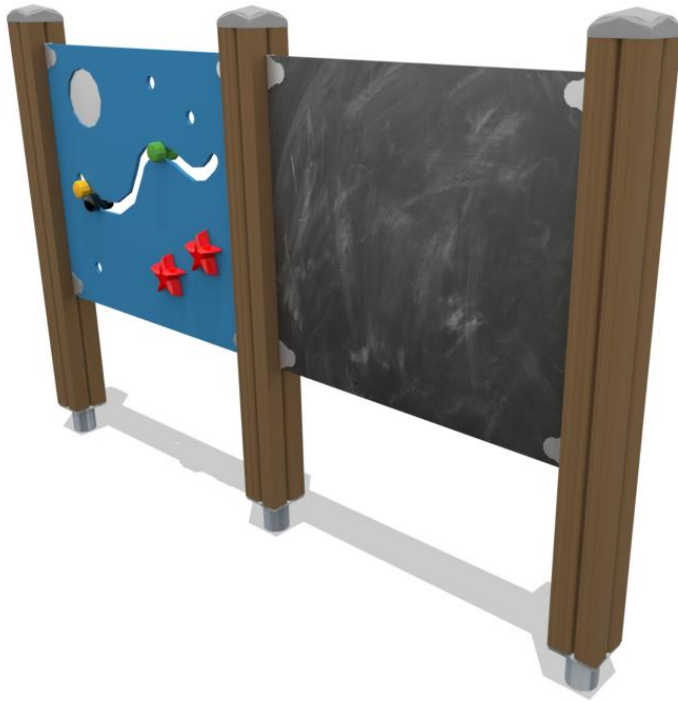

Q14590

# PLAY WALLS AND BLACKBOARD

Safety info

EN 1176-1:2017 TÜV