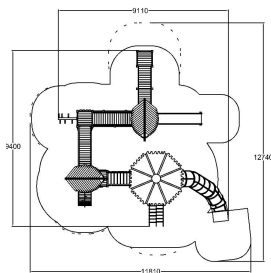

Q14522

TREEHOUSE WITH TUBE SLIDE AND TRANSF.STATION

Number of users	-
Impact area, m ²	92
Safety info	EN 1176-1, 2, 3 TÜV
Ropes	